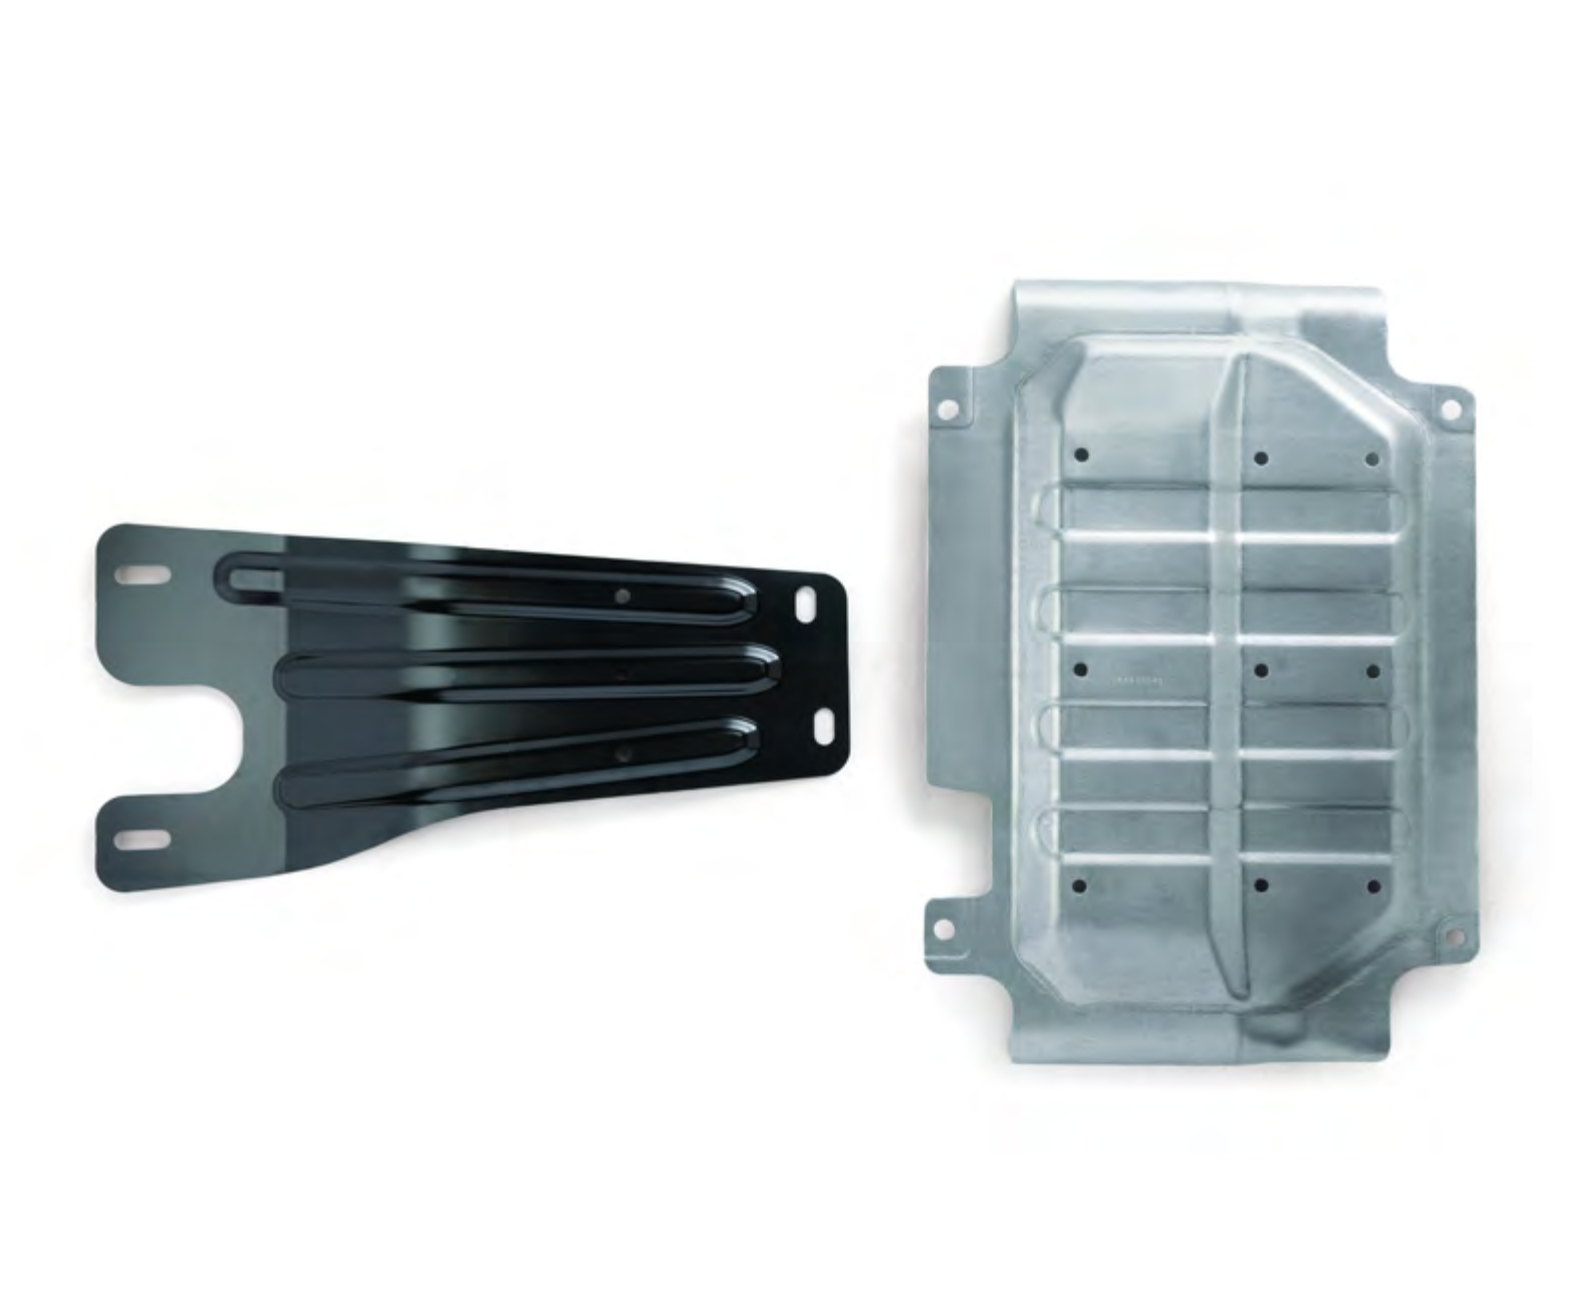

Protector inferior

NP 84962765

0.5 h

Instalación

Local

Envío

LT 4X4 y High Country